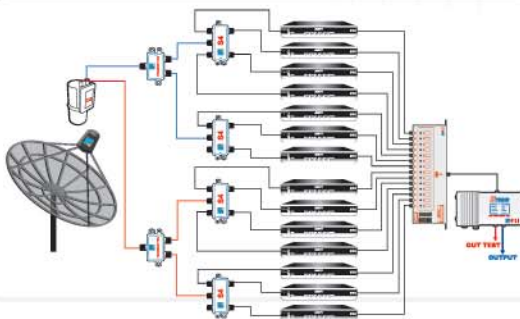

MTEX RECEIVER

จับชุดด้วยเครื่องรับสัญญาณ MTEX
ส่งความถี่ที่ตลอดย่าน

HYBRID BOOSTER

ขยายสัญญาณด้วยบูสเตอร์ HYBRID
เพิ่มพลังการขยาย 2 แรง (Double Power Booster)

SATCOM 14 COMBINER

เพิ่มระบบการกรองสัญญาณรบกวน
เพื่อการรวมสัญญาณอย่างมีประสิทธิภาพ

OCF (ONLY CHANNEL FILTER)

อุปกรณ์กรองสัญญาณแบบระบุเฉพาะช่อง
ใช้แก่สัญญาณไม่ขัด เนื่องจากสัญญาณรบกวน

READY 2 USE

สะดวก รวดเร็ว ได้มาตรฐาน
ด้วยบริการจัดสัญญาณฟรีจากตู้พีเอสดี

Block Diagram

ตัวแทนจำหน่าย

อัปเดตช่องรายการอัตโนมัติ

BONUS **OTA**
UPDATE-ON-AIR

- รับชมช่องรายการไทย + ช่องรายการพิเศษ

- อัปเดตช่องรายการใหม่อัตโนมัติผ่านดาวเทียม **ฟรี!**
ด้วยเทคโนโลยี **OTA**

- แผงจ่ายไฟ (SMPS) ออกแบบมาเพื่อการใช้งานในประเทศไทย โดยเฉพาะ จังมั่นใจเรื่องประสิทธิภาพและความทนทานได้สูงสุด