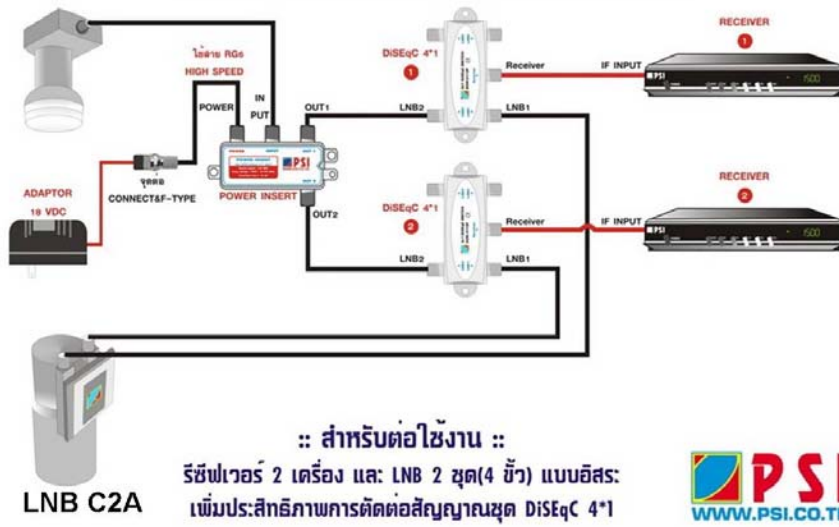

รูปแบบการใช้งาน D2R-2

โปรแกรม การต่อใช้งาน D2R-2

ติดตั้ง LNB C BAND ไทยคม และ KU BAND NSS6

ต่อสาย

เก็บไว้ในหมวก