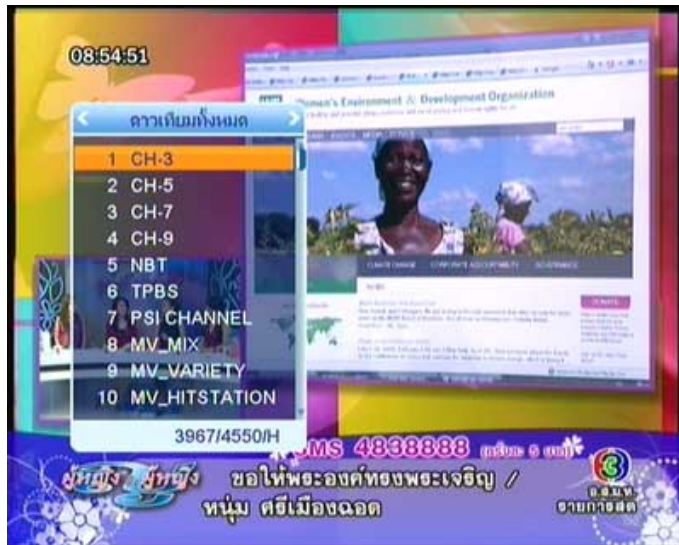

เนื่องจาก PSI ได้ส่ง Software OTA สำหรับเครื่อง O2 ใหม่ เพื่อเรียงลำดับช่องรายการให้เป็นมาตรฐาน

กรณี ติดตั้งรับดาวเทียม **Thaicom C-Band / Nss6**

1. กดปุ่ม OK หน้าจอจะอยู่ในโหมดของ **“ดาวเทียมทั้งหมด”**

2. กดปุ่ม ► เพื่อแสดงช่องรายการลำดับถัดไป

3. กดปุ่ม ► เพื่อแสดงช่องรายการลำดับถัดไป

4. กดปุ่ม ► เพื่อแสดงช่องรายการลำดับถัดไป

* หมายเหตุ ช่องที่ 31 เป็นช่องรายการ **Nation Channel**